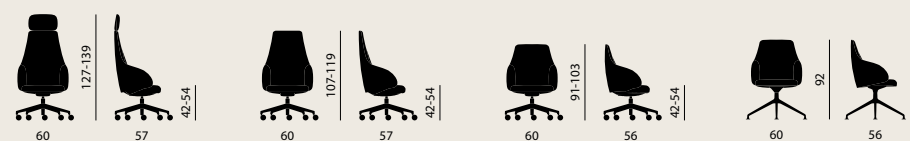

POLTRONE DIREZIONALI / EXECUTIVE ARMCHAIRS / FAUTEUILS DIRECTION / CHEFSSEL