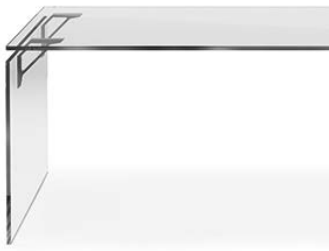

bright

DESIGN
CRS FIAM

modello registrato
registered model

Scrivania in vetro temperato da 15 mm smontabile con supporti di fissaggio in alluminio ed acciaio. Disponibile anche su misura.

Desk in 15 mm-thick tempered glass with aluminium and steel mounting supports. Also available custom-sized.

portata sul piano: 100 kg
load capacity on top: 100 kg

dimensioni L, P, H
dimensions L, W, H
(cm)

	COD./CODE	L	P/W	H	peso netto net weight (kg)	peso lordo gross weight (kg)	volume imballo package volume (m ³)
Scrivania in vetro con angolari alluminio, smontabile. Glass desk with aluminium angle brackets, dismantling.	BR/12AL	120	60	73	59	82	0,29
Scrivania in vetro con angolari alluminio, smontabile. Glass desk with aluminium angle brackets, dismantling.	BR/13AL	130	60	73	62	85	0,29
Scrivania in vetro con angolari alluminio, smontabile. Glass desk with aluminium angle brackets, dismantling.	BR/14AL	140	70	73	74	99	0,35
Scrivania in vetro con angolari alluminio, smontabile. Glass desk with aluminium angle brackets, dismantling.	BR/16AL	160	70	73	79	104	0,35
Scrivania in vetro con angolari alluminio, smontabile. Glass desk with aluminium angle brackets, dismantling.	BR/18AL	180	80	73	96	123	0,40

La lunghezza del piano è realizzabile su misura fino ad un massimo di 240x120 cm.

Fino a 180 cm le gambe sono montate a filo del piano, da 181 cm le gambe vanno fissate internamente al piano.

The size of the top can be ordered by centimeter up to a maximum of 240x120 cm. Up to 180 cm length, the legs are placed just under the top border, from 181 cm on, the legs are placed under the inner side of the top.