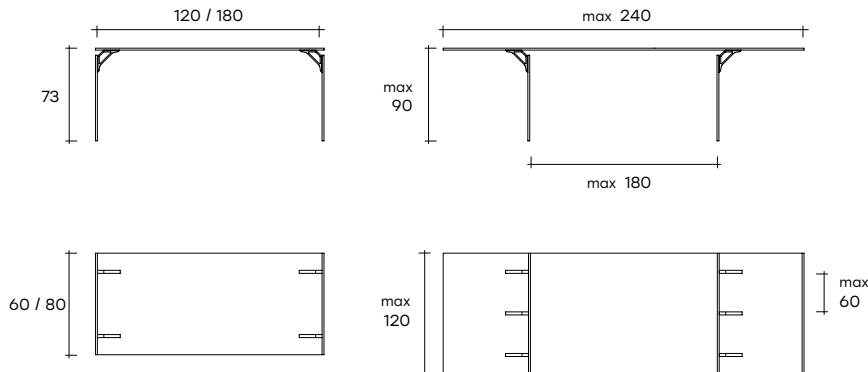

bright

DESIGN
CRS FIAM

modello registrato
registered model

Scrivania in vetro temperato da 15 mm smontabile con supporti di fissaggio in alluminio ed acciaio. Disponibile anche su misura.

Desk in 15 mm-thick tempered glass with aluminium and steel mounting supports. Also available custom-sized.

portata sul piano: 100 kg
load capacity on top: 100 kg

dimensioni L, P, H
dimensions L, W, H
(cm)

	COD./CODE	L	P/W	H	peso netto net weight (kg)	peso lordo gross weight (kg)	volume imballo package volume (m ³)
Scrivania in vetro con angolari alluminio, smontabile. Glass desk with aluminium angle brackets, dismantling.	BR/12AL	120	60	73	59	82	0,29
Scrivania in vetro con angolari alluminio, smontabile. Glass desk with aluminium angle brackets, dismantling.	BR/13AL	130	60	73	62	85	0,29
Scrivania in vetro con angolari alluminio, smontabile. Glass desk with aluminium angle brackets, dismantling.	BR/14AL	140	70	73	74	99	0,35
Scrivania in vetro con angolari alluminio, smontabile. Glass desk with aluminium angle brackets, dismantling.	BR/16AL	160	70	73	79	104	0,35
Scrivania in vetro con angolari alluminio, smontabile. Glass desk with aluminium angle brackets, dismantling.	BR/18AL	180	80	73	96	123	0,40

La lunghezza del piano è realizzabile su misura fino ad un massimo di 240x120 cm.

Fino a 180 cm le gambe sono montate a filo del piano, da 181 cm le gambe vanno fissate internamente al piano.

The size of the top can be ordered by centimeter up to a maximum of 240x120 cm. Up to 180 cm length, the legs are placed just under the top border, from 181 cm on, the legs are placed under the inner side of the top.