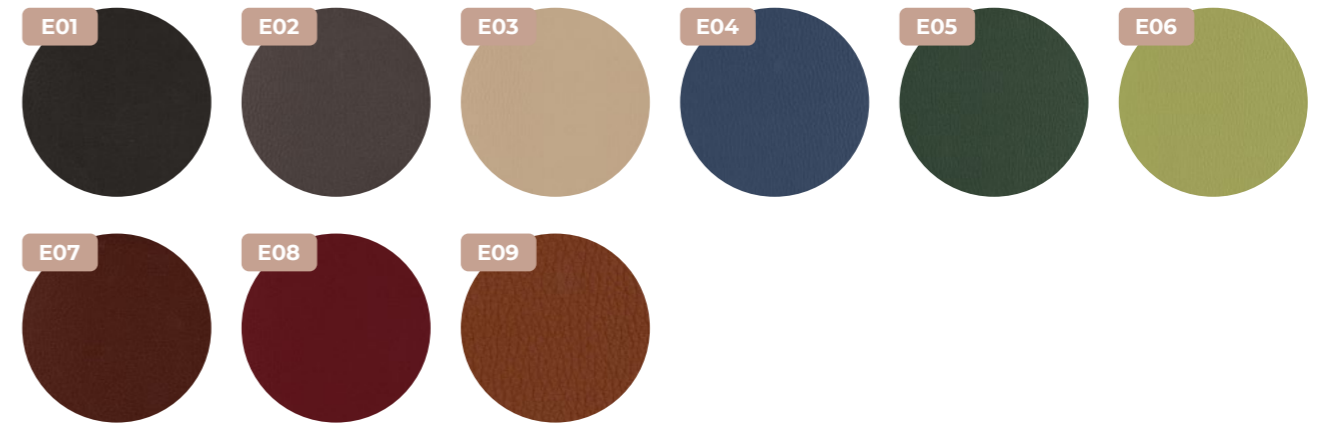

pelle ecologica, eco-leather, peau écologique,
Kunstleder, eco-piel