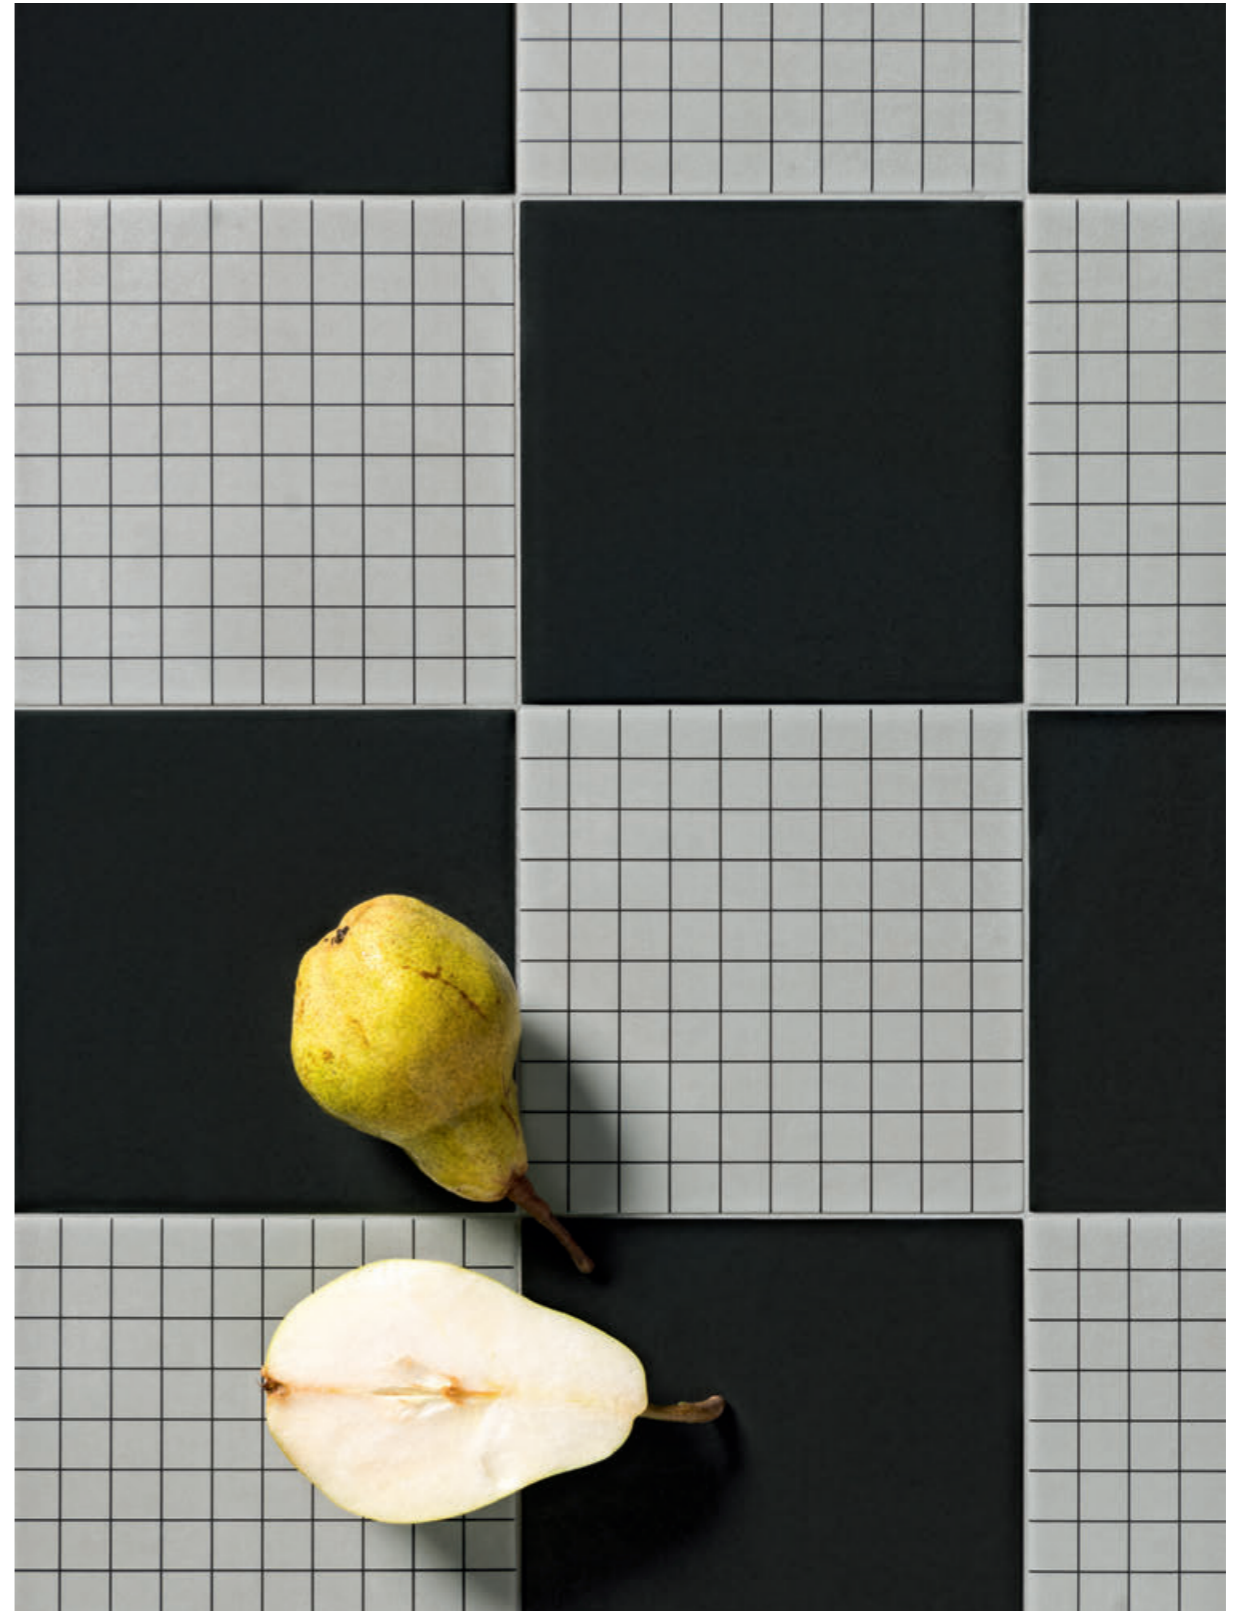

## AN ALPHABET OF BASIC SHAPES.

Collezione dal forte impatto visivo, Futura è l'epilogo di molteplici incipit. L'idea si plasma partendo dai principali protagonisti delle correnti artistiche, dell'architettura della prima metà del XX secolo e da dinamiche e situazioni fortemente contemporanee: dalla Bauhaus, al genio di Pierre Chareau - con la sua spettacolare Maison de Verre - fino ad arrivare a beat generation e cyber style. Futura si ispira alle tipiche cementine fatte a mano. Per raggiungere tale aspetto abbiamo volutamente realizzato un materiale che tramite un processo semi industriale offra la percezione tipica di un prodotto artigianale. Questo valore aggiunto è evidenziato da tipiche variazioni di planarità e ortogonalità, e dalla presenza di piccole irregolarità presenti sulla superficie smaltata. Al prodotto viene conferito un aspetto unico e naturale grazie alla leggera variazione di tono tra fondi e decori. Un formato 15x15, un colore principale - il grigio tipico del cemento - declinato in 4 varianti - bianco, nero, rosa e azzurro - che a loro volta generano 4 tipologie decorative, creando uno spettro molto ampio di alternative. Un compendio duttile, un alfabeto di forme basiche che si prestano a svariate interpretazioni formali e stilistiche. Molteplici le combinazioni di posa e le soluzioni che consentono un'autentica personalizzazione del progetto lasciando spazio ad un'equilibrata coesistenza di atmosfere differenti. Futura è ora.

→ Wall Futura Black / Futura Blue - Floor Futura Drop Black

↑ Futura Microchip

↑ Futura Tubes

→ Futura Black - Futura Grid Black

→ Wall Futura Black - Futura Half Black - Futura Grey  
Floor Futura Black

→ Futura Half Blue