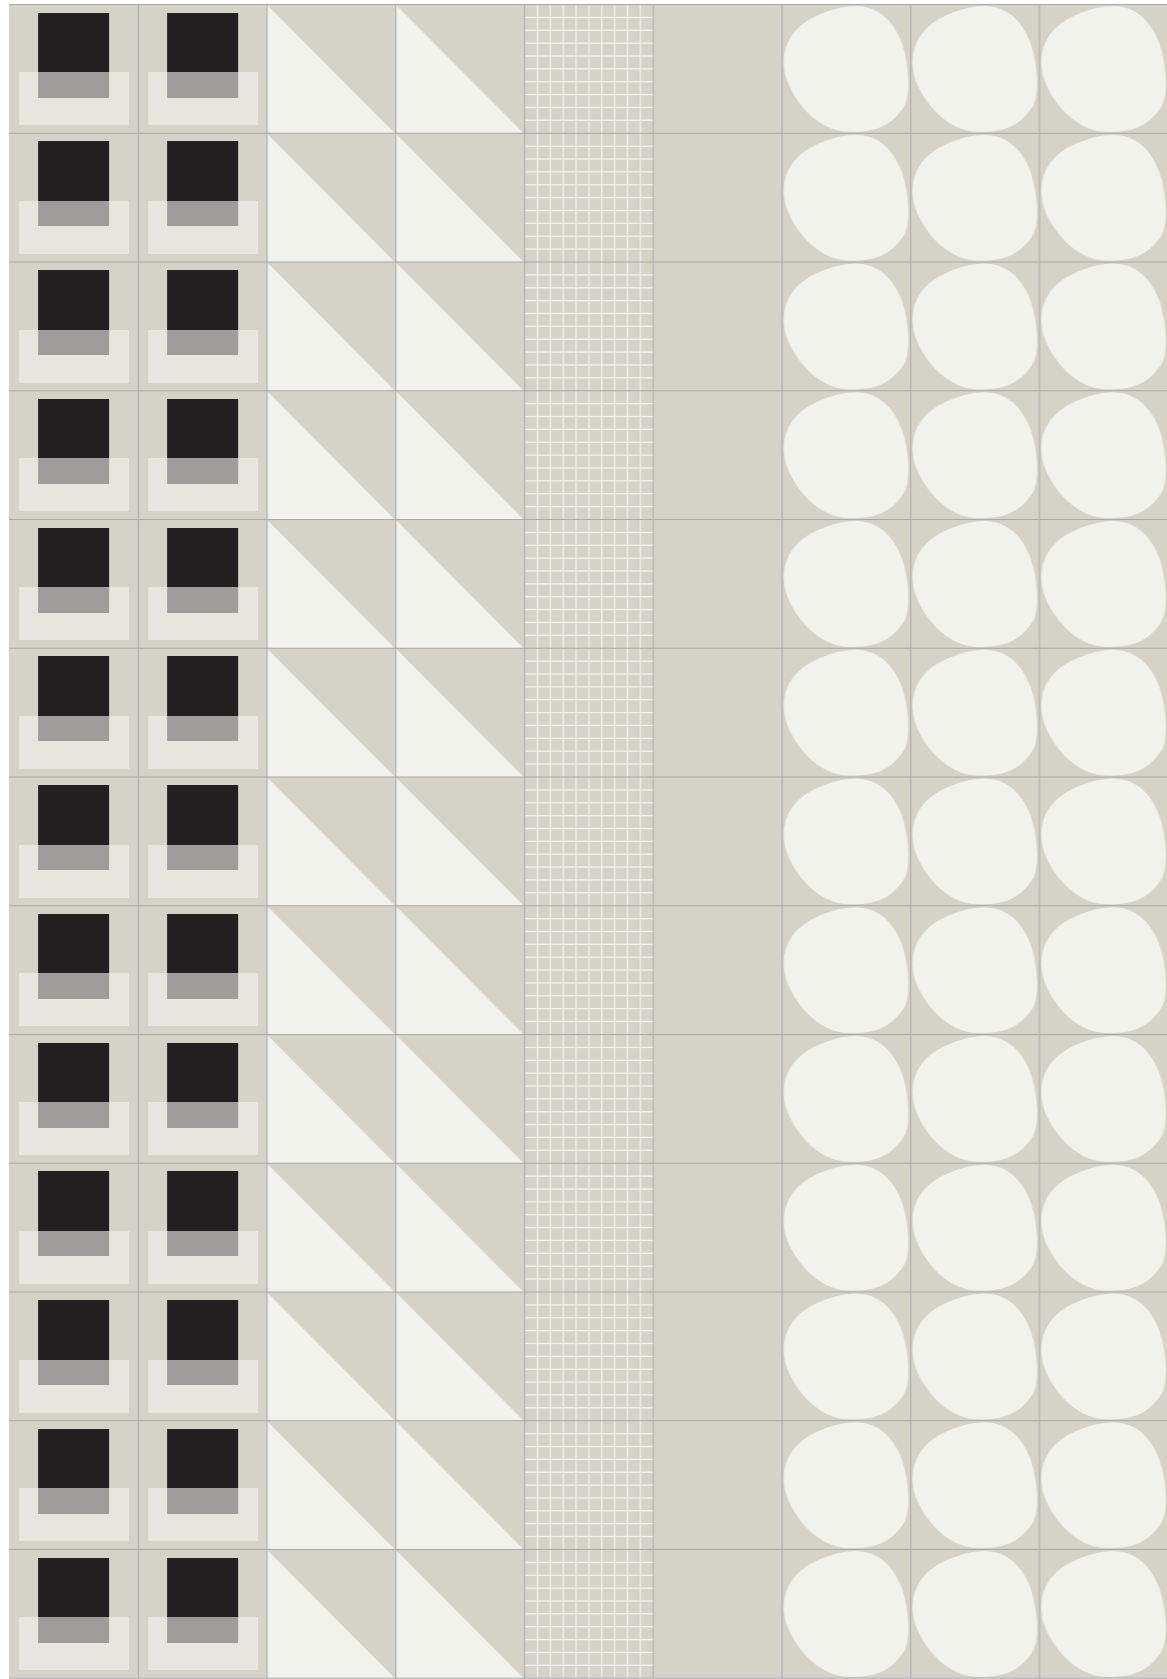

## AN ALPHABET OF BASIC SHAPES.

Collezione dal forte impatto visivo, Futura è l'epilogo di molteplici incipit. L'idea si plasma partendo dai principali protagonisti delle correnti artistiche, dell'architettura della prima metà del XX secolo e da dinamiche e situazioni fortemente contemporanee: dalla Bauhaus, al genio di Pierre Chareau - con la sua spettacolare Maison de Verre - fino ad arrivare a beat generation e cyber style. Futura si ispira alle tipiche cementine fatte a mano. Per raggiungere tale aspetto abbiamo volutamente realizzato un materiale che tramite un processo semi industriale offra la percezione tipica di un prodotto artigianale. Questo valore aggiunto è evidenziato da tipiche variazioni di planarità e ortogonalità, e dalla presenza di piccole irregolarità presenti sulla superficie smaltata. Al prodotto viene conferito un aspetto unico e naturale grazie alla leggera variazione di tono tra fondi e decori. Un formato 15x15, un colore principale - il grigio tipico del cemento - declinato in 4 varianti - bianco, nero, rosa e azzurro - che a loro volta generano 4 tipologie decorative, creando uno spettro molto ampio di alternative. Un compendio duttile, un alfabeto di forme basiche che si prestano a svariate interpretazioni formali e stilistiche. Molteplici le combinazioni di posa e le soluzioni che consentono un'autentica personalizzazione del progetto lasciando spazio ad un'equilibrata coesistenza di atmosfere differenti. Futura è ora.

T + Drop

Triangles + Field Tile

Tubes

Half + Field Tile + Grid

T

Microchip

Tubes + Field Tile

Patchwork

Patchwork

Half

Half

Half

Half

Half

Half

Half