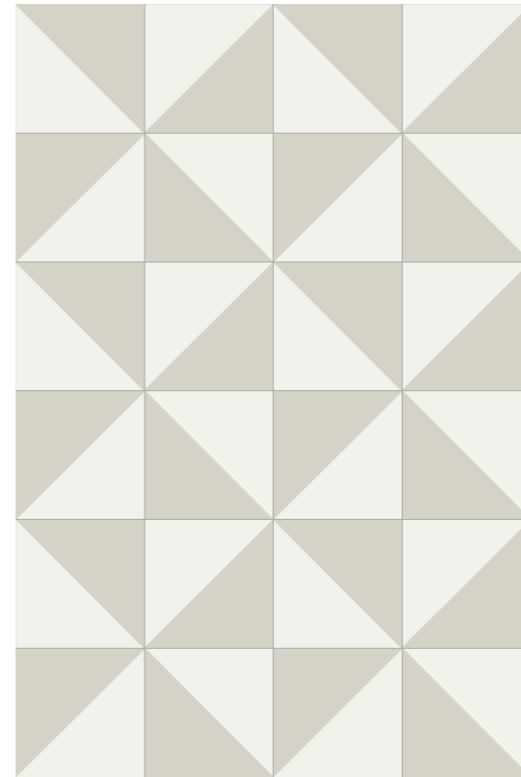

## AN ALPHABET OF BASIC SHAPES.

Collezione dal forte impatto visivo, Futura è l'epilogo di molteplici incipit. L'idea si plasma partendo dai principali protagonisti delle correnti artistiche, dell'architettura della prima metà del XX secolo e da dinamiche e situazioni fortemente contemporanee: dalla Bauhaus, al genio di Pierre Chareau - con la sua spettacolare Maison de Verre - fino ad arrivare a beat generation e cyber style. Futura si ispira alle tipiche cementine fatte a mano. Per raggiungere tale aspetto abbiamo volutamente realizzato un materiale che tramite un processo semi industriale offra la percezione tipica di un prodotto artigianale. Questo valore aggiunto è evidenziato da tipiche variazioni di planarità e ortogonalità, e dalla presenza di piccole irregolarità presenti sulla superficie smaltata. Al prodotto viene conferito un aspetto unico e naturale grazie alla leggera variazione di tono tra fondi e decori. Un formato 15x15, un colore principale - il grigio tipico del cemento - declinato in 4 varianti - bianco, nero, rosa e azzurro - che a loro volta generano 4 tipologie decorative, creando uno spettro molto ampio di alternative. Un compendio duttile, un alfabeto di forme basiche che si prestano a svariate interpretazioni formali e stilistiche. Molteplici le combinazioni di posa e le soluzioni che consentono un'autentica personalizzazione del progetto lasciando spazio ad un'equilibrata coesistenza di atmosfere differenti. Futura è ora.

Patchwork

Half

Half

Half

Half

Half

Half

Half