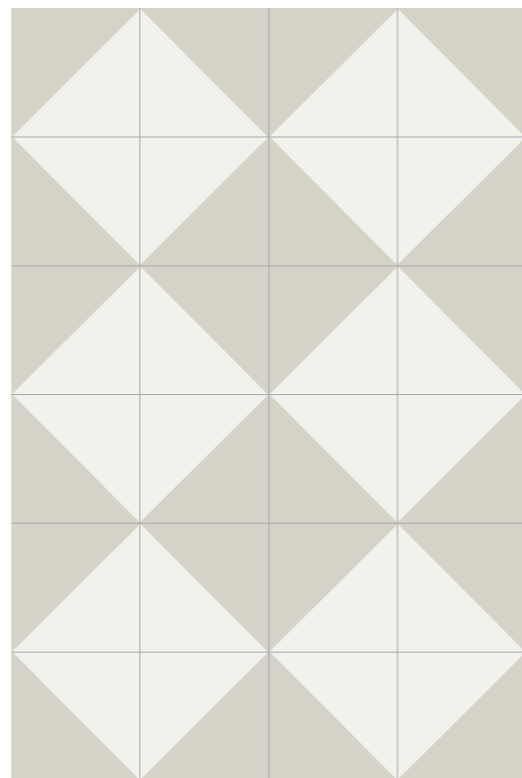

## AN ALPHABET OF BASIC SHAPES.

Collezione dal forte impatto visivo, Futura è l'epilogo di molteplici incipit. L'idea si plasma partendo dai principali protagonisti delle correnti artistiche, dell'architettura della prima metà del XX secolo e da dinamiche e situazioni fortemente contemporanee: dalla Bauhaus, al genio di Pierre Chareau - con la sua spettacolare Maison de Verre - fino ad arrivare a beat generation e cyber style. Futura si ispira alle tipiche cementine fatte a mano. Per raggiungere tale aspetto abbiamo volutamente realizzato un materiale che tramite un processo semi industriale offra la percezione tipica di un prodotto artigianale. Questo valore aggiunto è evidenziato da tipiche variazioni di planarità e ortogonalità, e dalla presenza di piccole irregolarità presenti sulla superficie smaltata. Al prodotto viene conferito un aspetto unico e naturale grazie alla leggera variazione di tono tra fondi e decori. Un formato 15x15, un colore principale - il grigio tipico del cemento - declinato in 4 varianti - bianco, nero, rosa e azzurro - che a loro volta generano 4 tipologie decorative, creando uno spettro molto ampio di alternative. Un compendio duttile, un alfabeto di forme basiche che si prestano a svariate interpretazioni formali e stilistiche. Molteplici le combinazioni di posa e le soluzioni che consentono un'autentica personalizzazione del progetto lasciando spazio ad un'equilibrata coesistenza di atmosfere differenti. Futura è ora.

Patchwork

Half

Half

Half

Half

Half

Half

Half