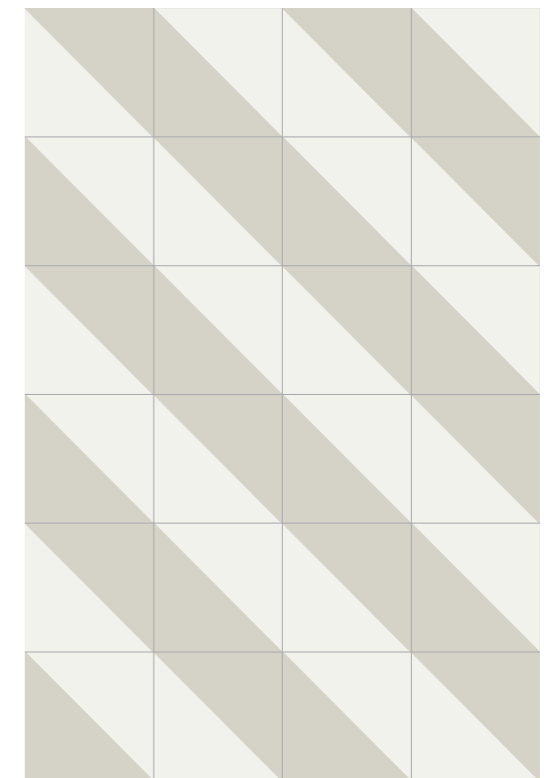

## AN ALPHABET OF BASIC SHAPES.

Collezione dal forte impatto visivo, Futura è l'epilogo di molteplici incipit. L'idea si plasma partendo dai principali protagonisti delle correnti artistiche, dell'architettura della prima metà del XX secolo e da dinamiche e situazioni fortemente contemporanee: dalla Bauhaus, al genio di Pierre Chareau - con la sua spettacolare Maison de Verre - fino ad arrivare a beat generation e cyber style. Futura si ispira alle tipiche cementine fatte a mano. Per raggiungere tale aspetto abbiamo volutamente realizzato un materiale che tramite un processo semi industriale offra la percezione tipica di un prodotto artigianale. Questo valore aggiunto è evidenziato da tipiche variazioni di planarità e ortogonalità, e dalla presenza di piccole irregolarità presenti sulla superficie smaltata. Al prodotto viene conferito un aspetto unico e naturale grazie alla leggera variazione di tono tra fondi e decori. Un formato 15x15, un colore principale - il grigio tipico del cemento - declinato in 4 varianti - bianco, nero, rosa e azzurro - che a loro volta generano 4 tipologie decorative, creando uno spettro molto ampio di alternative. Un compendio duttile, un alfabeto di forme basiche che si prestano a svariate interpretazioni formali e stilistiche. Molteplici le combinazioni di posa e le soluzioni che consentono un'autentica personalizzazione del progetto lasciando spazio ad un'equilibrata coesistenza di atmosfere differenti. Futura è ora.

T + Drop

Triangles + Field Tile

Tubes

Half + Field Tile + Grid

T

Microchip

Tubes + Field Tile

Patchwork

Patchwork

Half

Half

Half

Half

Half

Half

Half