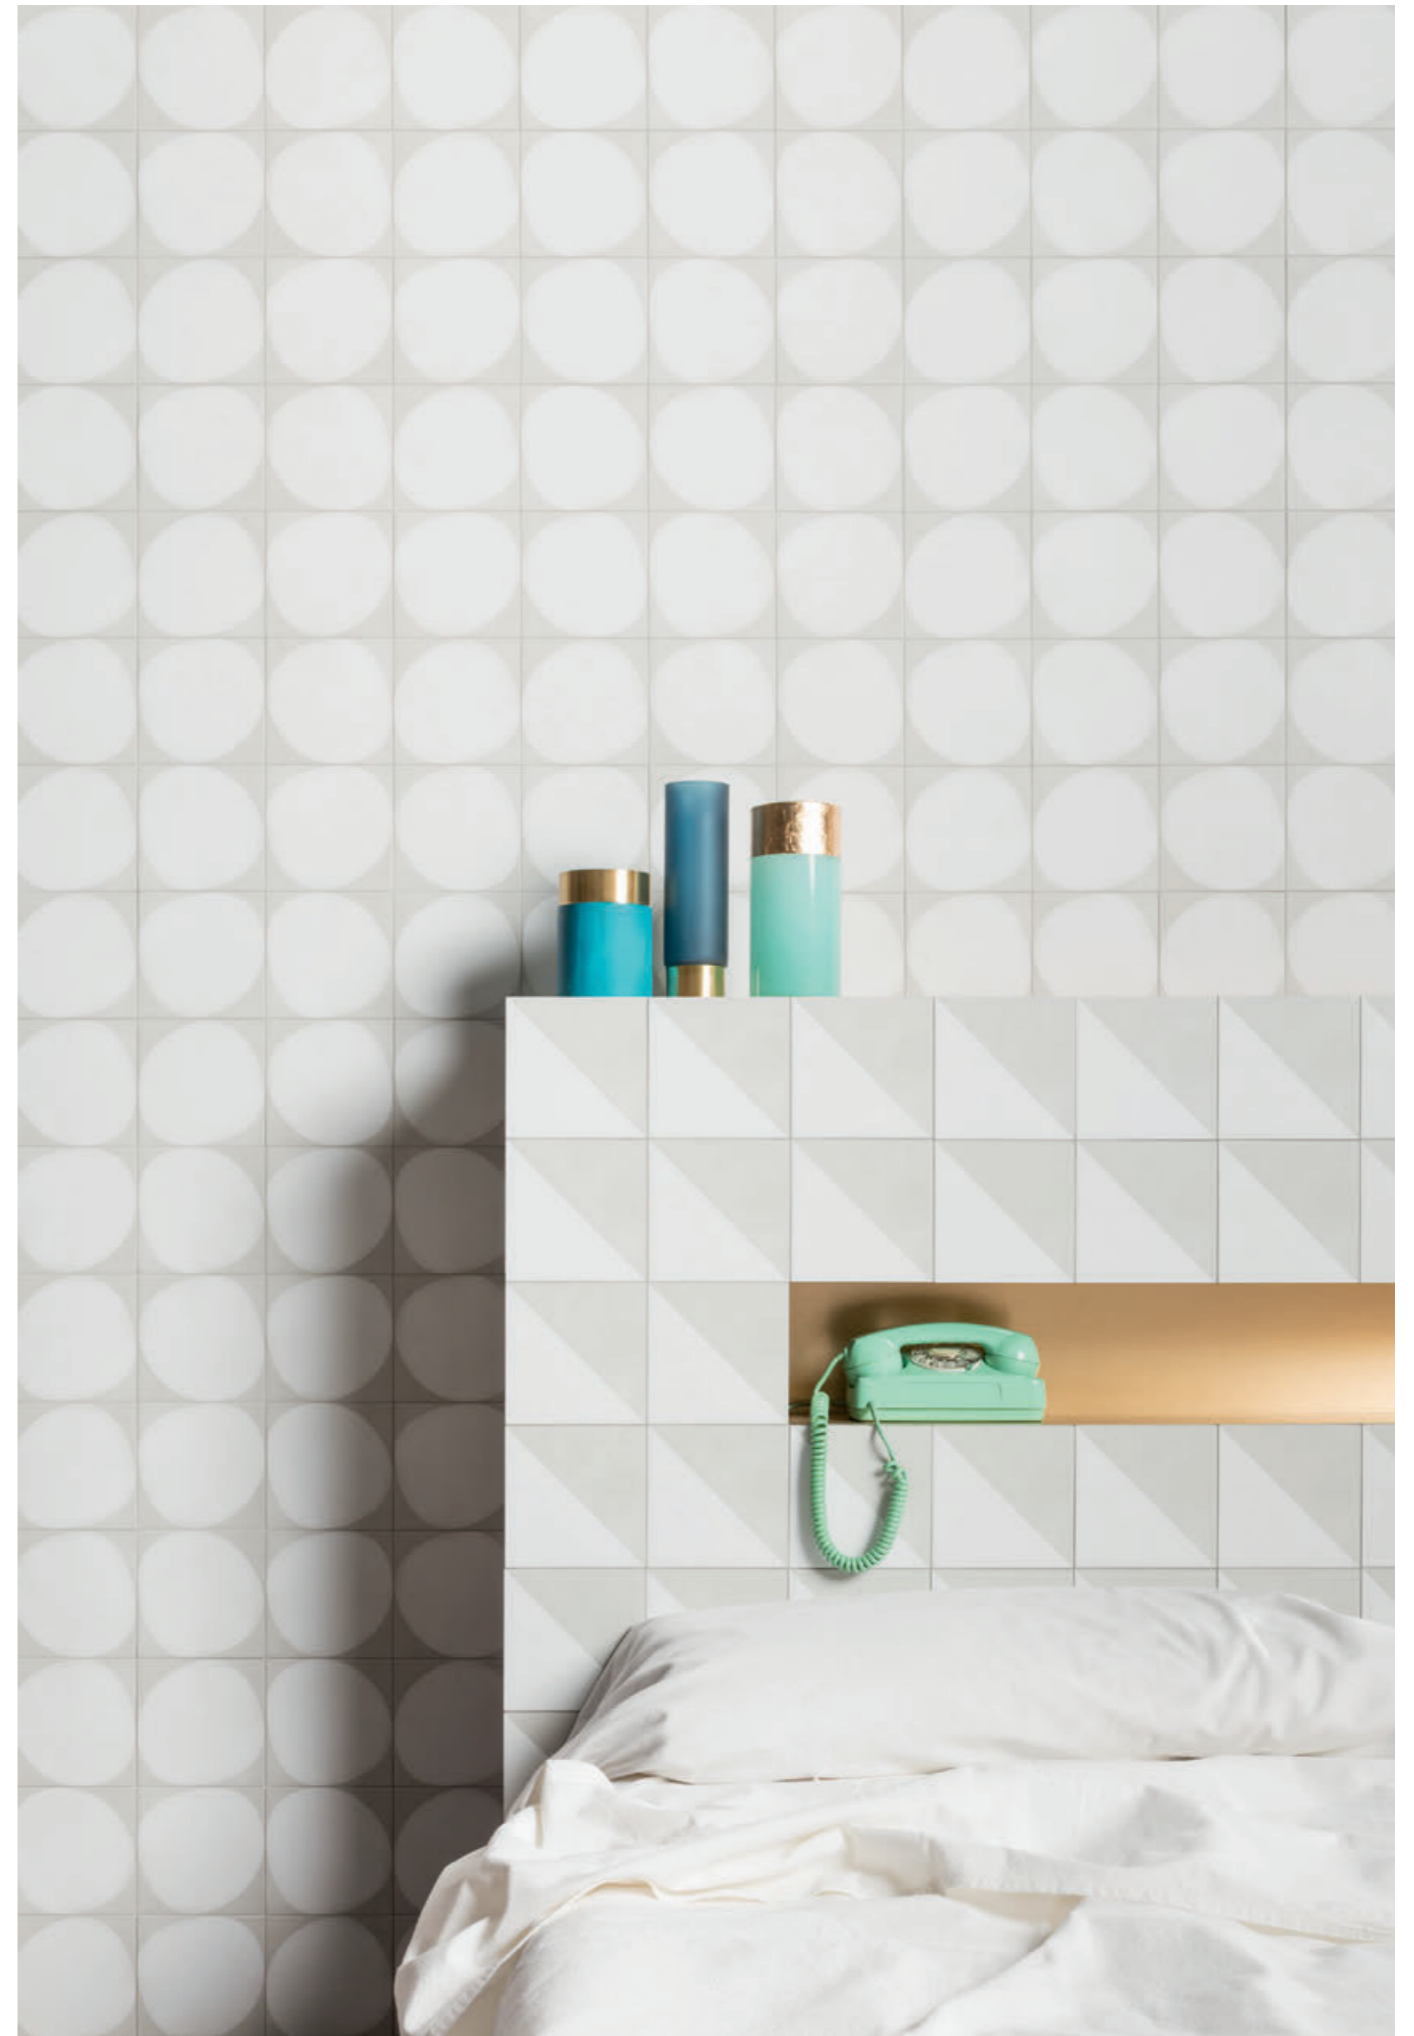

→ Futura Drop White / Futura Half White