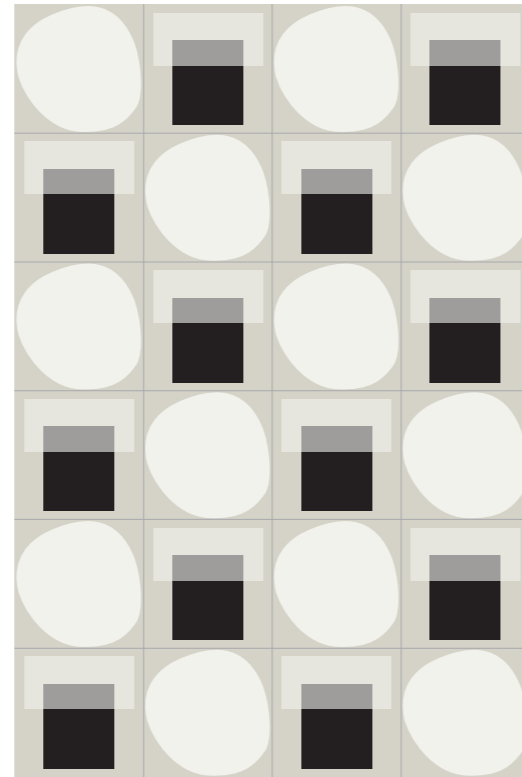

FUTURA COMBINATION TIPS

Futura si presta a molte combinazioni di posa, di seguito ne riportiamo solo alcune. Divertitevi a trovare soluzioni inedite!

Futura opens the way to several laying combinations. Below, only a few.. Enjoy and find your own ones!

T + Drop