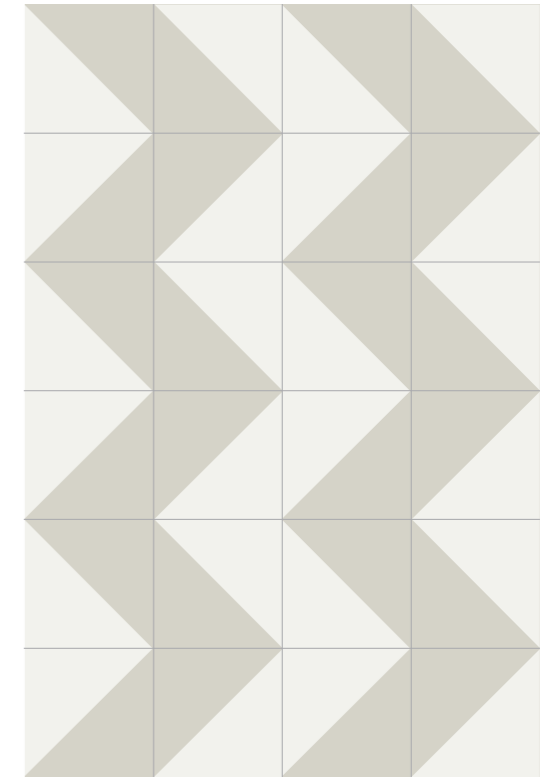

## AN ALPHABET OF BASIC SHAPES.

Collezione dal forte impatto visivo, Futura è l'epilogo di molteplici incipit. L'idea si plasma partendo dai principali protagonisti delle correnti artistiche, dell'architettura della prima metà del XX secolo e da dinamiche e situazioni fortemente contemporanee: dalla Bauhaus, al genio di Pierre Chareau - con la sua spettacolare Maison de Verre - fino ad arrivare a beat generation e cyber style. Futura si ispira alle tipiche cementine fatte a mano. Per raggiungere tale aspetto abbiamo volutamente realizzato un materiale che tramite un processo semi industriale offra la percezione tipica di un prodotto artigianale. Questo valore aggiunto è evidenziato da tipiche variazioni di planarità e ortogonalità, e dalla presenza di piccole irregolarità presenti sulla superficie smaltata. Al prodotto viene conferito un aspetto unico e naturale grazie alla leggera variazione di tono tra fondi e decori. Un formato 15x15, un colore principale - il grigio tipico del cemento - declinato in 4 varianti - bianco, nero, rosa e azzurro - che a loro volta generano 4 tipologie decorative, creando uno spettro molto ampio di alternative. Un compendio duttile, un alfabeto di forme basiche che si prestano a svariate interpretazioni formali e stilistiche. Molteplici le combinazioni di posa e le soluzioni che consentono un'autentica personalizzazione del progetto lasciando spazio ad un'equilibrata coesistenza di atmosfere differenti. Futura è ora.

T + Drop

Triangles + Field Tile

Tubes

Half + Field Tile + Grid

T

Microchip

Tubes + Field Tile

Patchwork

Patchwork

Half

Half

Half

Half

Half

Half

Half