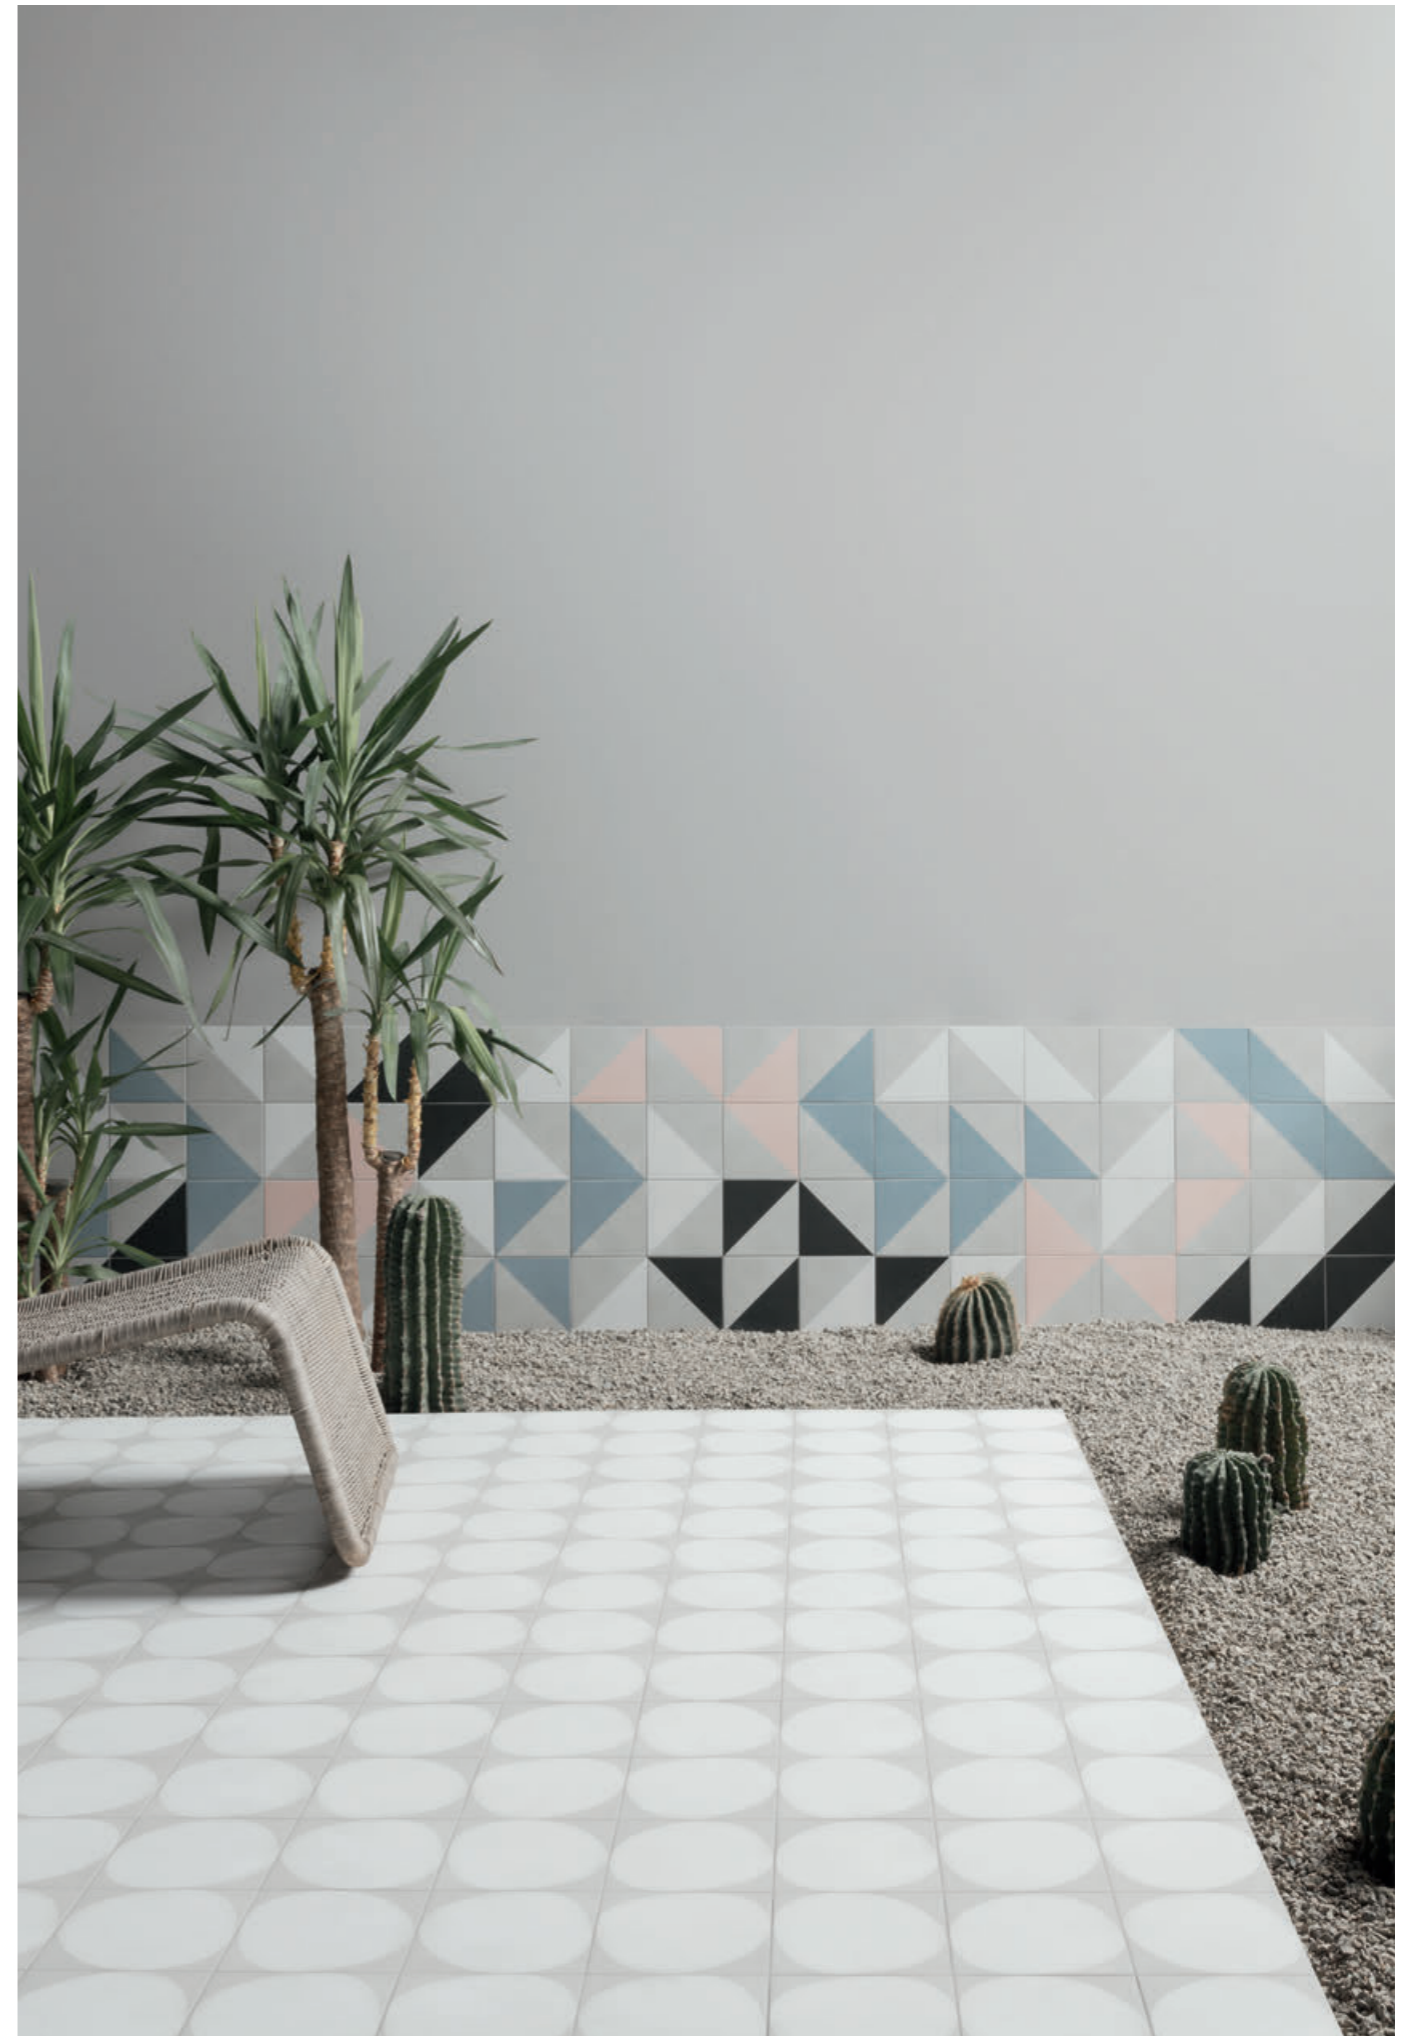

→ Wall Futura Half Black / Blue / White / Rose
Floor Futura Drop White