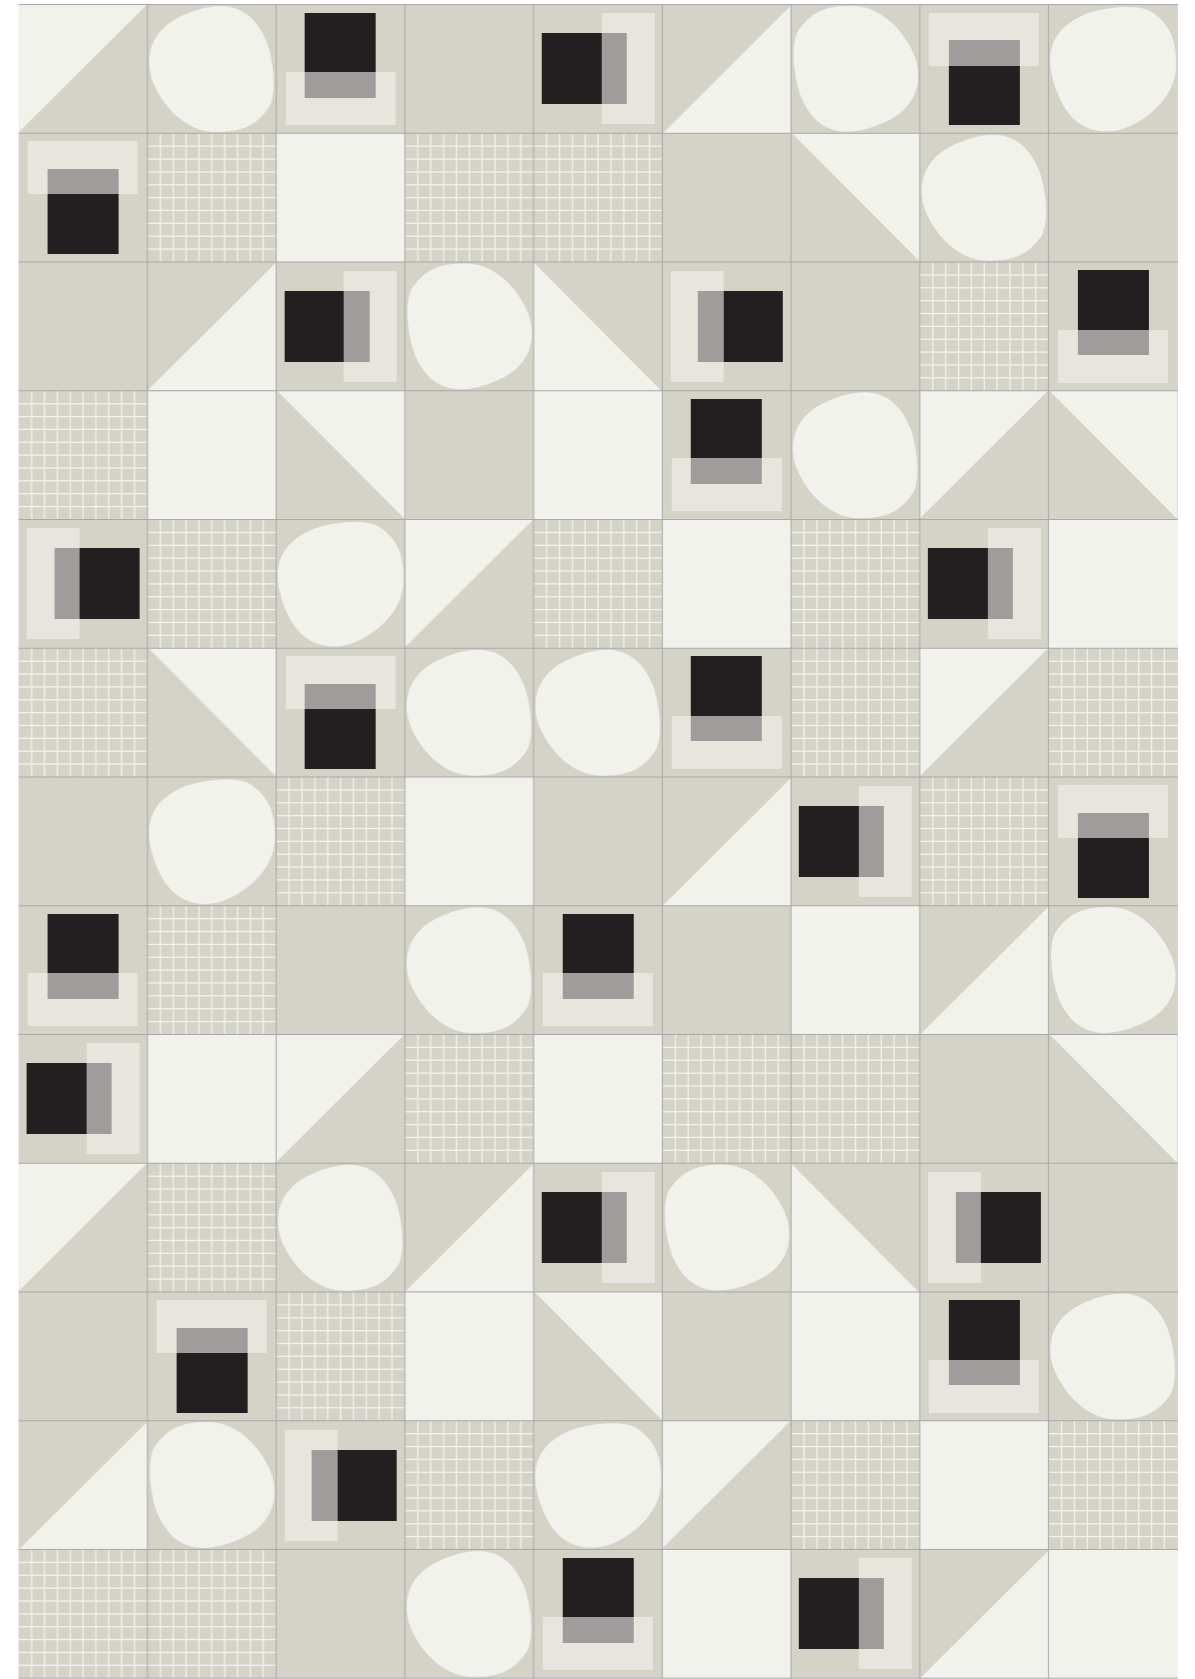

## AN ALPHABET OF BASIC SHAPES.

Collezione dal forte impatto visivo, Futura è l'epilogo di molteplici incipit. L'idea si plasma partendo dai principali protagonisti delle correnti artistiche, dell'architettura della prima metà del XX secolo e da dinamiche e situazioni fortemente contemporanee: dalla Bauhaus, al genio di Pierre Chareau - con la sua spettacolare Maison de Verre - fino ad arrivare a beat generation e cyber style. Futura si ispira alle tipiche cementine fatte a mano. Per raggiungere tale aspetto abbiamo volutamente realizzato un materiale che tramite un processo semi industriale offra la percezione tipica di un prodotto artigianale. Questo valore aggiunto è evidenziato da tipiche variazioni di planarità e ortogonalità, e dalla presenza di piccole irregolarità presenti sulla superficie smaltata. Al prodotto viene conferito un aspetto unico e naturale grazie alla leggera variazione di tono tra fondi e decori. Un formato 15x15, un colore principale - il grigio tipico del cemento - declinato in 4 varianti - bianco, nero, rosa e azzurro - che a loro volta generano 4 tipologie decorative, creando uno spettro molto ampio di alternative. Un compendio duttile, un alfabeto di forme basiche che si prestano a svariate interpretazioni formali e stilistiche. Molteplici le combinazioni di posa e le soluzioni che consentono un'autentica personalizzazione del progetto lasciando spazio ad un'equilibrata coesistenza di atmosfere differenti. Futura è ora.

T + Drop

Triangles + Field Tile

Tubes

Half + Field Tile + Grid

T

Microchip

Tubes + Field Tile

Patchwork

Patchwork

Half

Half

Half

Half

Half

Half

Half