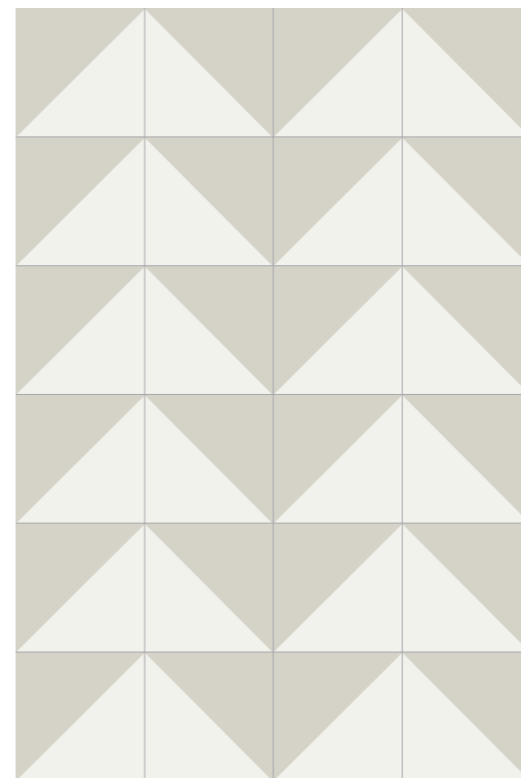

## AN ALPHABET OF BASIC SHAPES.

Collezione dal forte impatto visivo, Futura è l'epilogo di molteplici incipit. L'idea si plasma partendo dai principali protagonisti delle correnti artistiche, dell'architettura della prima metà del XX secolo e da dinamiche e situazioni fortemente contemporanee: dalla Bauhaus, al genio di Pierre Chareau - con la sua spettacolare Maison de Verre - fino ad arrivare a beat generation e cyber style. Futura si ispira alle tipiche cementine fatte a mano. Per raggiungere tale aspetto abbiamo volutamente realizzato un materiale che tramite un processo semi industriale offra la percezione tipica di un prodotto artigianale. Questo valore aggiunto è evidenziato da tipiche variazioni di planarità e ortogonalità, e dalla presenza di piccole irregolarità presenti sulla superficie smaltata. Al prodotto viene conferito un aspetto unico e naturale grazie alla leggera variazione di tono tra fondi e decori. Un formato 15x15, un colore principale - il grigio tipico del cemento - declinato in 4 varianti - bianco, nero, rosa e azzurro - che a loro volta generano 4 tipologie decorative, creando uno spettro molto ampio di alternative. Un compendio duttile, un alfabeto di forme basiche che si prestano a svariate interpretazioni formali e stilistiche. Molteplici le combinazioni di posa e le soluzioni che consentono un'autentica personalizzazione del progetto lasciando spazio ad un'equilibrata coesistenza di atmosfere differenti. Futura è ora.

T + Drop

Triangles + Field Tile

Tubes

Half + Field Tile + Grid

T

Microchip

Tubes + Field Tile

Patchwork

Patchwork

Half

Half

Half

Half

Half

Half

Half

Half

Field Tile 1 + Half + Field Tile 2

Half + Field Tile

41zero42 si riserva di apportare modifiche senza preavviso ai prodotti declinando ogni responsabilità per danni diretti o indiretti derivanti da eventuali modifiche. I colori e le caratteristiche estetiche dei materiali illustrati nel presente catalogo sono da ritenersi puramente indicativi.