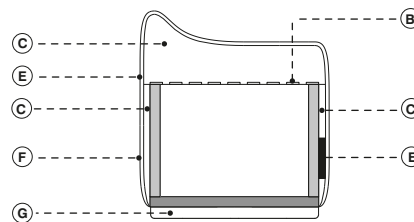

# WAVES

Dati tecnici · Technical data · Données techniques · Technische Angaben

- Legno massiccio di abete
- Legno massiccio di faggio
- Legno multistrato di faggio
- A. Pannello masonite
- B. Cinghie elastiche ad alta densità
- C. Poliuretano espanso ignifugo indeformabile a quote differenziate
- D. Fibra di poliestere
- E. Magnete
- F. Rivestimento fisso in tessuto o pelle
- G. MDF